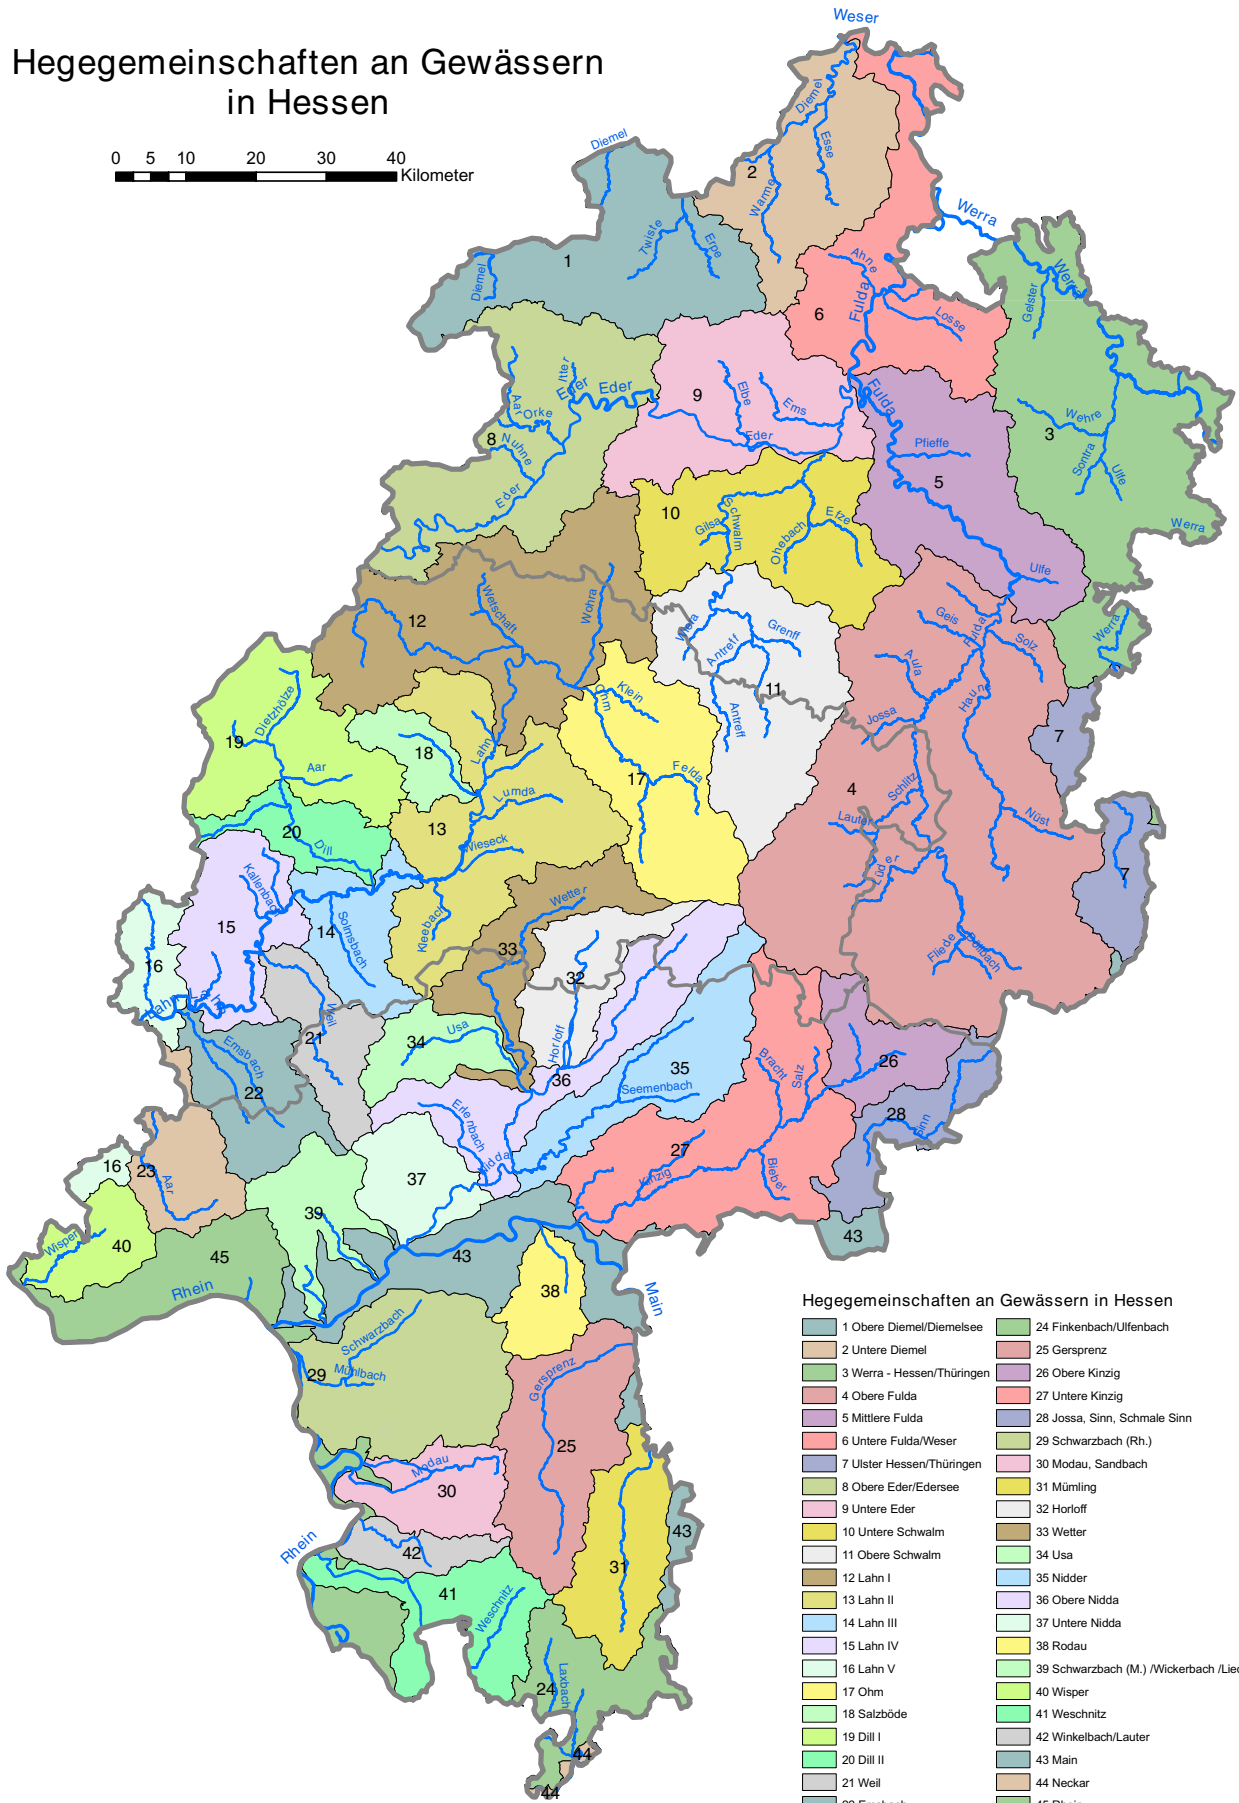

Hegegemeinschaften an Gewässern in Hessen

Hegegemeinschaften an Gewässern in Hessen

1 Obere Diemel/Diemelsee	24 Finkenbach/Uffenbach
2 Untere Diemel	25 Gersprenz
3 Werra - Hessen/Thüringen	26 Obere Kinzig
4 Obere Fulda	27 Untere Kinzig
5 Mittlere Fulda	28 Jossa, Sinn, Schmale Sinn
6 Untere Fulda/Weser	29 Schwarzbach (Rh.)
7 Ulster Hessen/Thüringen	30 Modau, Sandbach
8 Obere Eder/Edersee	31 Mümling
9 Untere Eder	32 Horloff
10 Untere Schwalm	33 Wetter
11 Obere Schwalm	34 Usa
12 Lahn I	35 Nidder
13 Lahn II	36 Obere Nidda
14 Lahn III	37 Untere Nidda
15 Lahn IV	38 Rodau
16 Lahn V	39 Schwarzbach (M.) /Wickerbach /Liederbach
17 Ohm	40 Wisper
18 Salzböde	41 Weschnitz
19 Dill I	42 Winkelbach/Lauter
20 Dill II	43 Main
21 Weil	44 Neckar
22 Emsbach	45 Rhein
23 Aar	

2. Landesgrenze, Hessen
   RP-Grenze, Hessen
   Gewässer